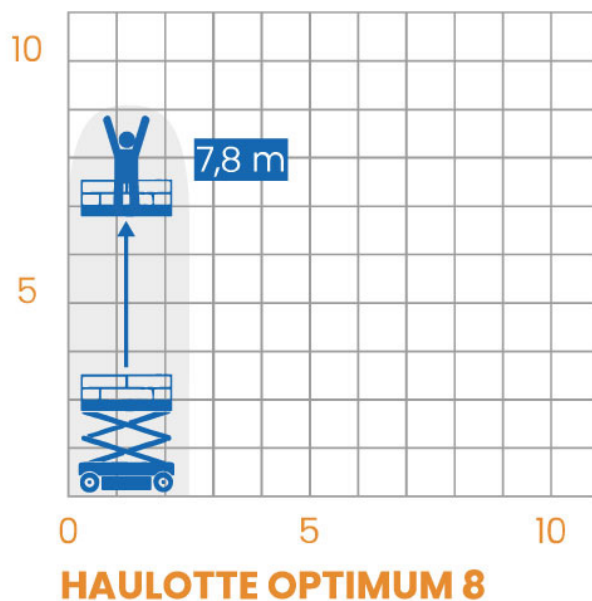

Haulotte Optimum 8

 Typ: **Saxlift**

Beskrivning

Saxliften Haulotte Optimum 8 är en pålitlig och mångsidig lift med flera användningsområden och är idealisk för många arbetsplatser inomhus. Den drivs av en kraftfull batterimotor och ger dig hög precision som hjälper dig att öka produktiviteten på arbetsplatsen.

Specifikationer

 Prisgrupp	10	 Transporlängd	1,73 m
 Arbetshöjd	7,8 m	 Transportbredd	0,76 m
 Arbetsradie	- m	 Transporthöjd	2 m
 Plattformshöjd	5,8 m	 Totalvikt	1325 kg
 Plattformsmått	1,65 x 0,7 m	 Maxbelastning	230 kg
 Utskjut Plattform	0,87 m	 Drivning	Batteri